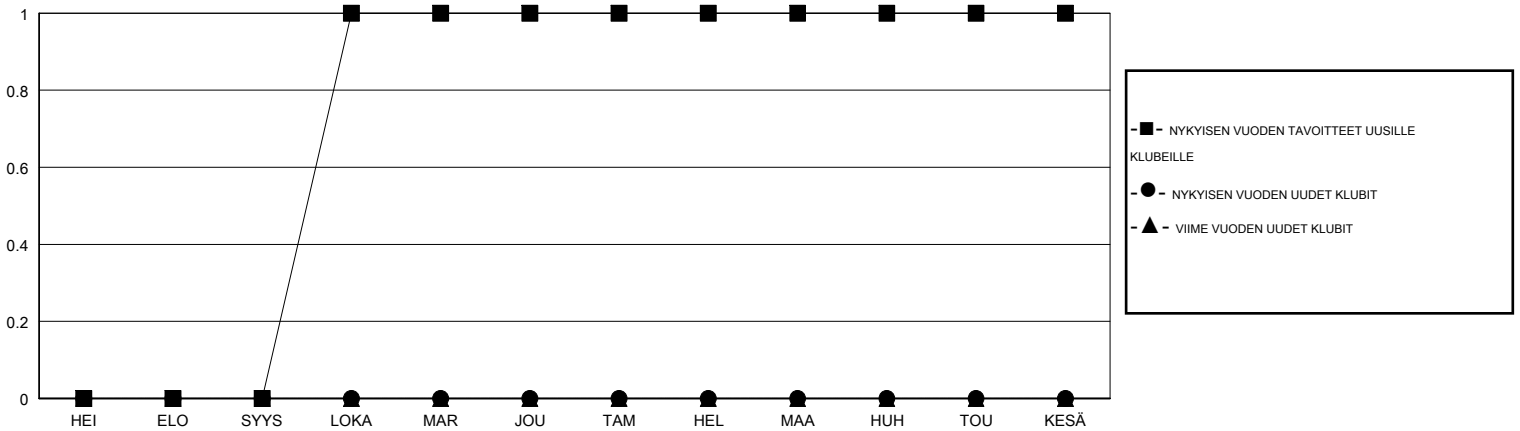

MONTHLY MEMBERSHIP PROGRESS REPORT

District 107 G

Results as of: 01/31/2018

GMT: ANTTI FORSELL

SIJAINI FINLAND

GMT VAALIPIIRI

Klubit				jäsenä			
TULOKSET 2017-2018				TULOKSET 2017-2018			
NELJÄNNES	UUDEN KLUBIN TAVOITE	UUDET KLUBIT	LOPETETUT KLUBIT	NELJÄNNES	JÄSENKASVUN NETTOTAVOITE	TOTEUTUNUT JÄSENKASVU	POISTETUT JÄSENET (mukaan lukien siirrot)
HEI/ELO/SYYS	0	0	2	HEI/ELO/SYYS	0	10	22
LOKA/MAR/JOU	1	0	0	LOKA/MAR/JOU	30	12	29
TAM/HEL/MAA	0	0	0	TAM/HEL/MAA	6	5	5
HUH/TOU/KESÄ	0	0	0	HUH/TOU/KESÄ	-36	0	0

TAVOITTEET JA UUDET KLUBIT, KUMULATIIVINEN

TAVOITTEET JA JÄSENET, KUMULATIIVINEN

LAKKAUTETUT KLUBIT: 2	16 CLUBS OF 63 LISÄNNYT YHDEN TAI USEAMMAN UUTTA JÄSENTÄ	SUKUPUOLIJAKAUMA
ERONNEET JÄSENET	KLIKKAA TÄSTÄ NÄHDÄKSESI KUMULATIIVISET JÄSENTIEDOT	MIES 1,204 (85.88%) NAINEN 198 (14.12%) Naispuolisten jäsenten prosenttiosuuden tavoite toimivuonna: 16%
KUOLLUT 11		PERHEJÄSENIÄ YHTEENSÄ 19
KLUBI LAKKAUTETTU 0		PERHEJÄSENET, JOTKA MAKSAVAT PUOLET JÄSENMAKSUSTA 10
MUUT 45		
YHTEENSÄ 56		