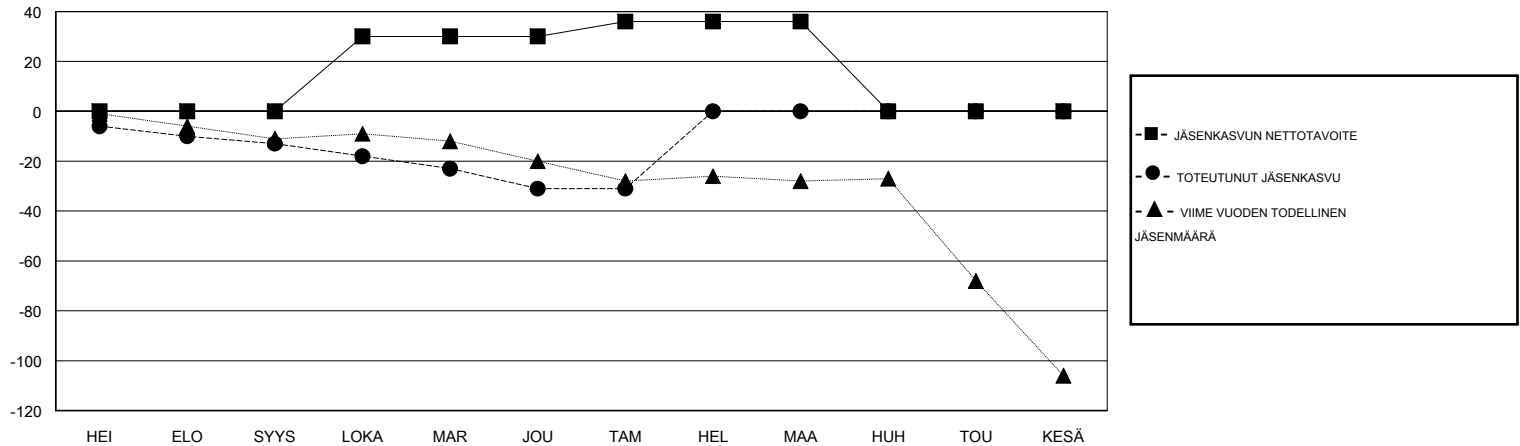

MONTHLY MEMBERSHIP PROGRESS REPORT

District 107 G

Results as of: 01/31/2018

GMT: ANTTI FORSELL

SIJAINI FINLAND

GMT VAALIPIIRI

Klubit				jäsenä			
TULOKSET 2017-2018				TULOKSET 2017-2018			
NELJÄNNES	UUDEN KLUBIN TAVOITE	UUDET KLUBIT	LOPETETUT KLUBIT	NELJÄNNES	JÄSENKASVUN NETTOTAVOITE	TOTEUTUNUT JÄSENKASVU	POISTETUT JÄSENET (mukaan lukien siirrot)
HEI/ELO/SYYS	0	0	2	HEI/ELO/SYYS	0	10	22
LOKA/MAR/JOU	1	0	0	LOKA/MAR/JOU	30	12	29
TAM/HEL/MAA	0	0	0	TAM/HEL/MAA	6	5	5
HUH/TOU/KESÄ	0	0	0	HUH/TOU/KESÄ	-36	0	0

TAVOITTEET JA UUDET KLUBIT, KUMULATIIVINEN

TAVOITTEET JA JÄSENET, KUMULATIIVINEN

LAKKAUTETUT KLUBIT: 2	16 CLUBS OF 63 LISÄNNYT YHDEN TAI USEAMMAN UUTTA JÄSENTÄ	SUKUPUOLIJAKAUMA
ERONNEET JÄSENET	KLIKKAA TÄSTÄ NÄHDÄKSESI KUMULATIIVISET JÄSENTIEDOT	MIES 1,204 (85.88%) NAINEN 198 (14.12%) Naispuolisten jäsenten prosenttiosuuden tavoite toimivuonna: 16%
KUOLLUT 11		PERHEJÄSENIÄ YHTEENSÄ 19
KLUBI LAKKAUTETTU 0		PERHEJÄSENET, JOTKA MAKSAVAT PUOLET JÄSENMAKSUSTA 10
MUUT 45		
YHTEENSÄ 56		